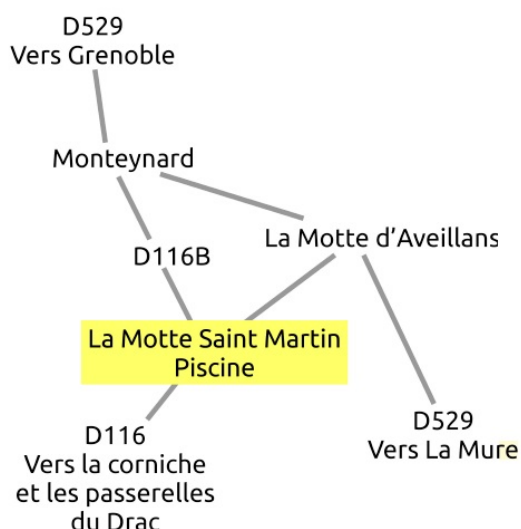

Téléphone : 04 76 81 01 32

Entre Monteynard et La Motte-d'Aveillans

La buvette

L'équipe du snack vous propose sa petite restauration :

Frites, gaufres, paninis

Glaces, boissons fraîches, etc.

A proximité de la piscine :
Terrain de boules
Terrain de tennis
Aire de jeux pour enfants et City-Stade