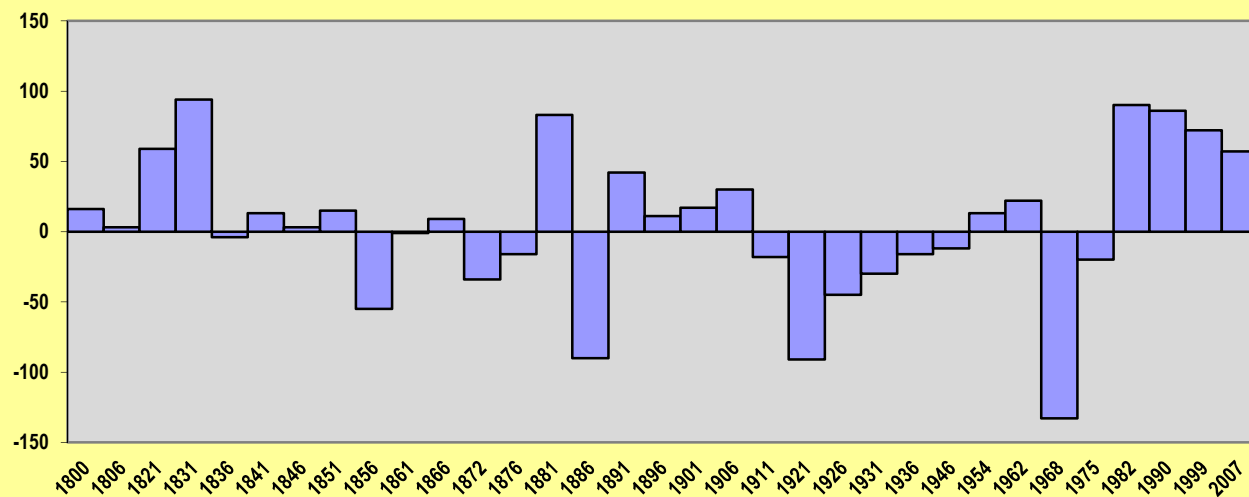

EVOLUTION DE LA POPULATION DE MONTEYNARD

ANNEE	POPULATION
1793	289
1800	305
1806	308
1821	367
1831	461
1836	457
1841	470
1846	473
1851	488
1856	433
1861	432
1866	441
1872	407
1876	391
1881	474
1886	384
1891	426
1896	437
1901	454
1906	484
1911	466
1921	375
1926	330
1931	300
1936	284
1946	272
1954	285
1962	307
1968	174
1975	154
1982	244
1990	330
1999	402
2007	459
2008	471
2011	483