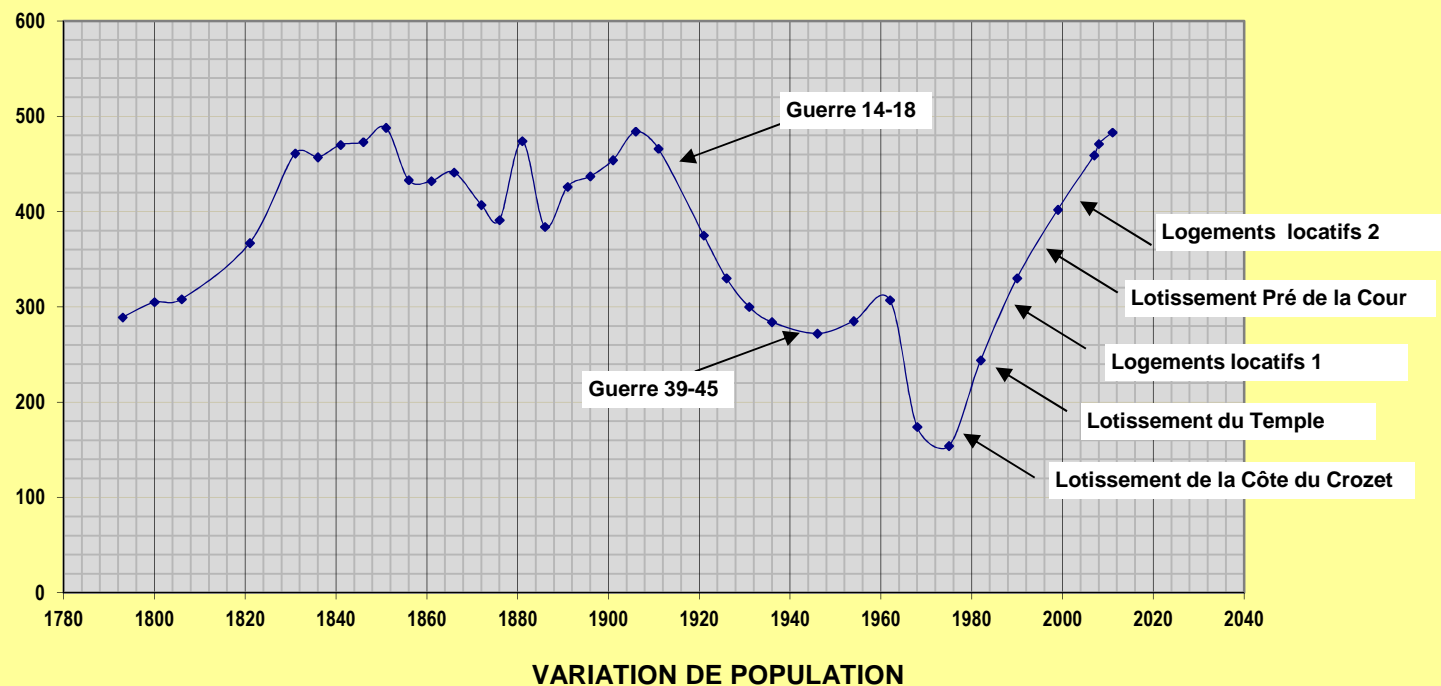

EVOLUTION DE LA POPULATION DE MONTEYNARD

ANNEE	POPULATION
1793	289
1800	305
1806	308
1821	367
1831	461
1836	457
1841	470
1846	473
1851	488
1856	433
1861	432
1866	441
1872	407
1876	391
1881	474
1886	384
1891	426
1896	437
1901	454
1906	484
1911	466
1921	375
1926	330
1931	300
1936	284
1946	272
1954	285
1962	307
1968	174
1975	154
1982	244
1990	330
1999	402
2007	459
2008	471
2011	483

Source EHESS et INSEE